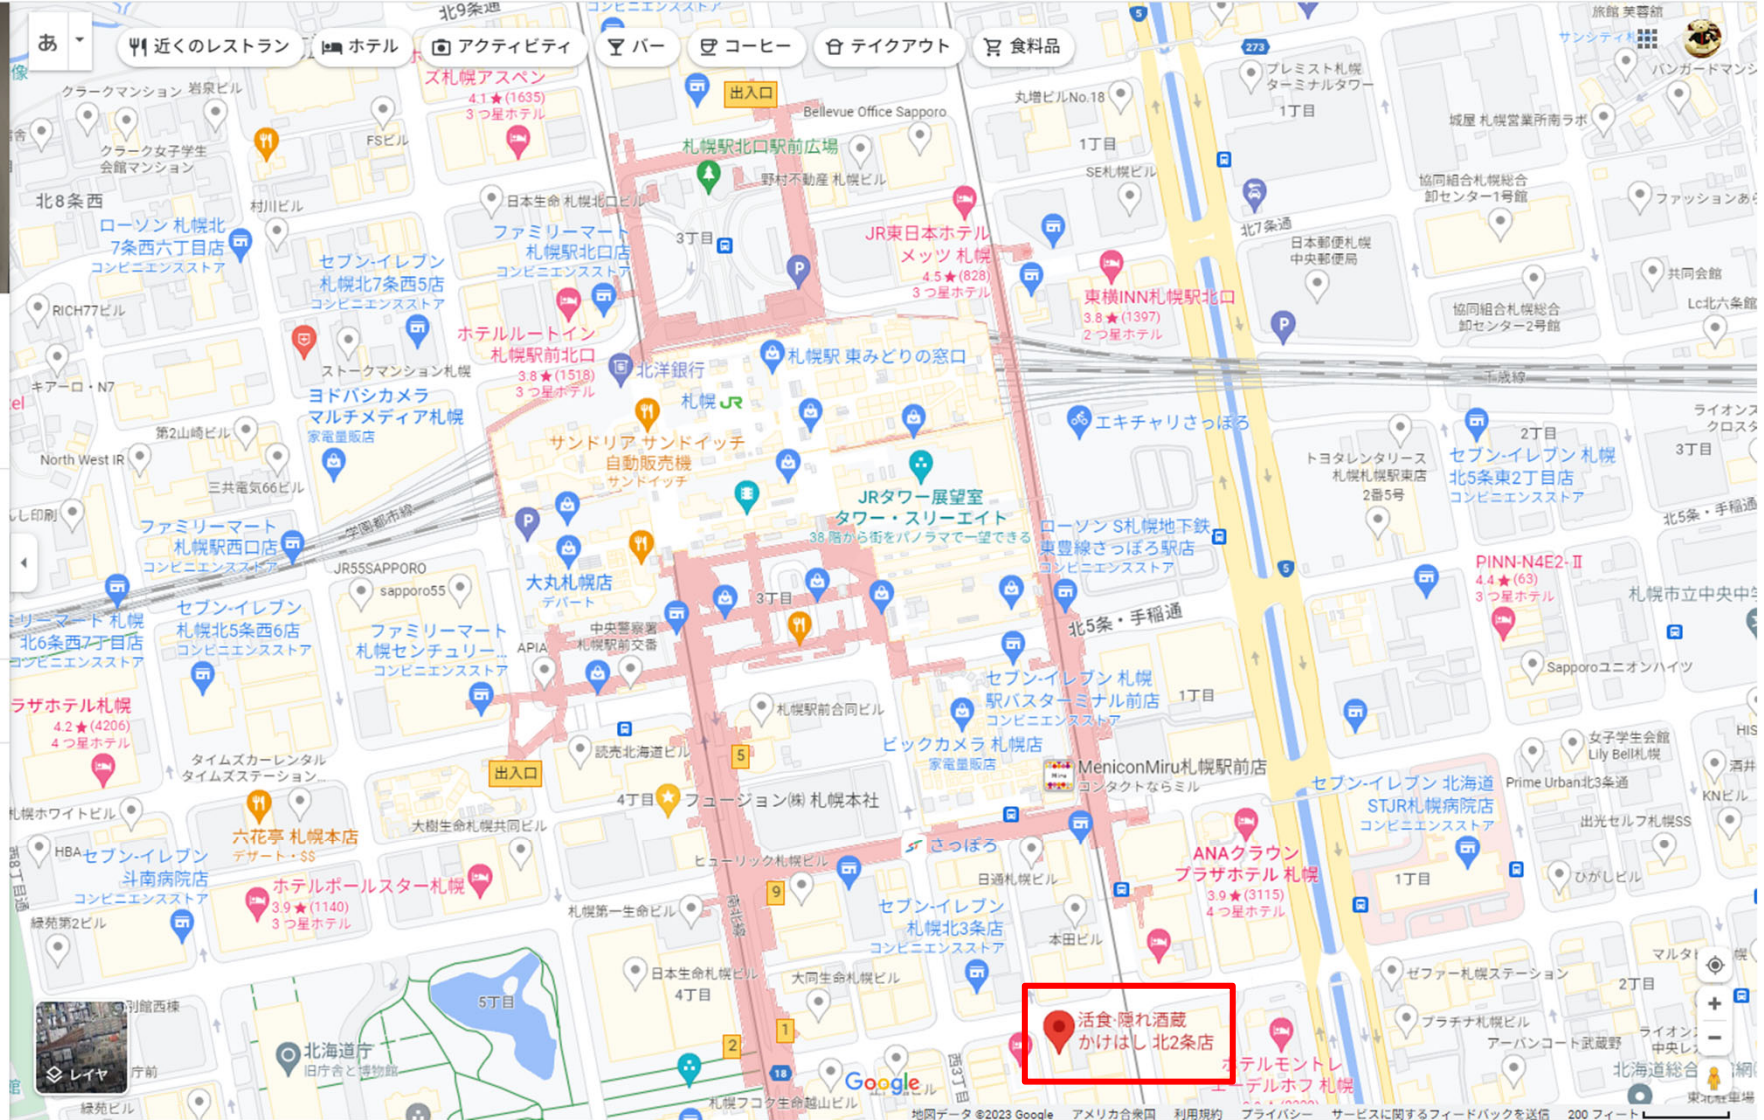

活食 隠れ酒蔵 かけはし 北2条店

4.0 ★★★★★ (249) · \$\$
居酒屋

概要 クチコミ 基本情報

ルート・乗換 保存 付近を検索 モバイルデバイスに送信 共有

席を予約 オンラインで注文

✔ イートイン ✔ 宅配

日本、〒060-0002 北海道札幌市中央区北2条西2丁目 マルホビル B1F

1階・マルホビル

営業時間外・営業開始: 17:30
このビジネスによって確認済み (3週間前)
詳しい営業時間を見る

席を予約する
gnavi.co.jp

sapporo-kakehashi.com

+81 11-222-9984

・懇親会会場地図

日時：令和5年9月15日金曜日

集合：18時00分

時間：18時30分～21時